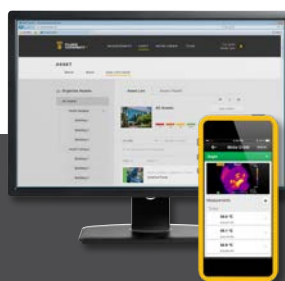

Förebyggande underhåll förenklas. Omarbetning elimineras.

Spara tid och förbättra tillförlitligheten för dina underhållsdata genom trådlös synkronisering av mätningar med Fluke Connect™-systemet.

- Eliminera datainmatningsfel genom att spara mätningar direkt och associera dem med arbetsordern, rapporten eller mätdonstaggen
- Maximera drifttid och ta säkra underhållsbeslut med data som du kan lita på och spåra.
- Få tillgång till referensmätningar, historiska och aktuella mätningar per mätton

Fluke DS703 FC är en del av ett växande system av uppkopplade testverktyg och programvara för underhåll av utrustning.

Besök webbplatsen för att läsa mer om systemet Fluke Connect™.

Beställningsinformation

FLK-DS701 diagnostiskt videoskop

FLK-DS703 FC högupplöst diagnostiskt videoskop

Vad ingår

Diagnostisk videoskop med 1,2 m, 8,5 mm semi-styv prob, handrem (DS703 FC innehåller hand- och nackrem), USB-kabel, nätaggregat/batteriladdare, TPAK magnethängare, skyddande EVA-fodral

Extra tillbehör

FLK-3.8MM Scope 1M probe, forward view

FLK-8.5MM Scope 3M probe, dual view

FLK-5.5MM Scope 1M probe, dual view

FLK-8.5MM Scope 1.2M probe, dual view

FLK-8.5MM UV Scope 1M probe, dual view

Fluke FLK-9MM Scope forward view, 20m probe reel

Fluke DS 7XX Neckstrap Halsrem